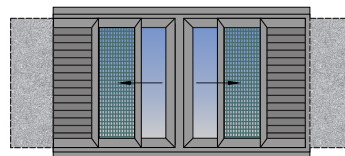

- Φύλλο πλάτους 28 mm.
- Δυνατότητα μονής ή διπλής υάλωσης έως 20 mm.
- Προτείνεται για μικρά ή μεσαία ανοίγματα, για οικονομικές κατασκευές συρόμενων συστημάτων.
- Μπορεί να συνδυαστεί με τη σειρά COMFORT M940 για συνεργασία ανοιγόμενων και συρόμενων κουφωμάτων.

ΤΕΧΝΙΚΑ ΧΑΡΑΚΤΗΡΙΣΤΙΚΑ

Ελάχιστο εμφανές ύψος κατασκευής	88 mm
Ύψος οδηγού	37,4/62,5 mm
Πλάτος οδηγού	45/54,5 mm
Ύψος φύλλου	61 mm
Πλάτος φύλλου	28 mm
Πλάτος γάντζου	65,5 mm
Βάρος φύλλου	έως 80 Kg
Πάχος υάλωσης	έως 20 mm

ΤΥΠΟΛΟΓΙΕΣ

Δίφυλλο επάλληλο συρόμενο

Τρίφυλλο επάλληλο συρόμενο

Δίφυλλο επάλληλο
συρόμενο με σίτα

Μονόφυλλο κωνευτό
συρόμενο παράθυρο

Μονόφυλλο κωνευτό
συρόμενο παράθυρο
με σίτα & παντζούρι

Δίφυλλο κωνευτό
συρόμενο παράθυρο
με σίτα & παντζούρι