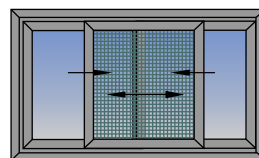

- Φύλλο πλάτους 28 mm.
- Δυνατότητα μονής ή διπλής υάλωσης έως 20 mm.
- Προτείνεται για μικρά ή μεσαία ανοίγματα, για οικονομικές κατασκευές συρόμενων συστημάτων.
- Μπορεί να συνδυαστεί με τη σειρά COMFORT M940 για συνεργασία ανοιγόμενων και συρόμενων κουφωμάτων.

ΤΕΧΝΙΚΑ ΧΑΡΑΚΤΗΡΙΣΤΙΚΑ

Ελάχιστο εμφανές ύψος κατασκευής	88 mm
Ύψος οδηγού	37,4/62,5 mm
Πλάτος οδηγού	45/54,5 mm
Ύψος φύλλου	61 mm
Πλάτος φύλλου	28 mm
Πλάτος γάντζου	65,5 mm
Βάρος φύλλου	έως 80 Kg
Πάχος υάλωσης	έως 20 mm

ΤΥΠΟΛΟΓΙΕΣ

Δίφυλλο επάλληλο συρόμενο

Τρίφυλλο επάλληλο συρόμενο

Δίφυλλο επάλληλο
συρόμενο με σίτα

Μονόφυλλο κωνευτό
συρόμενο παράθυρο

Μονόφυλλο κωνευτό
συρόμενο παράθυρο
με σίτα & παντζούρι

Δίφυλλο κωνευτό
συρόμενο παράθυρο
με σίτα & παντζούρι