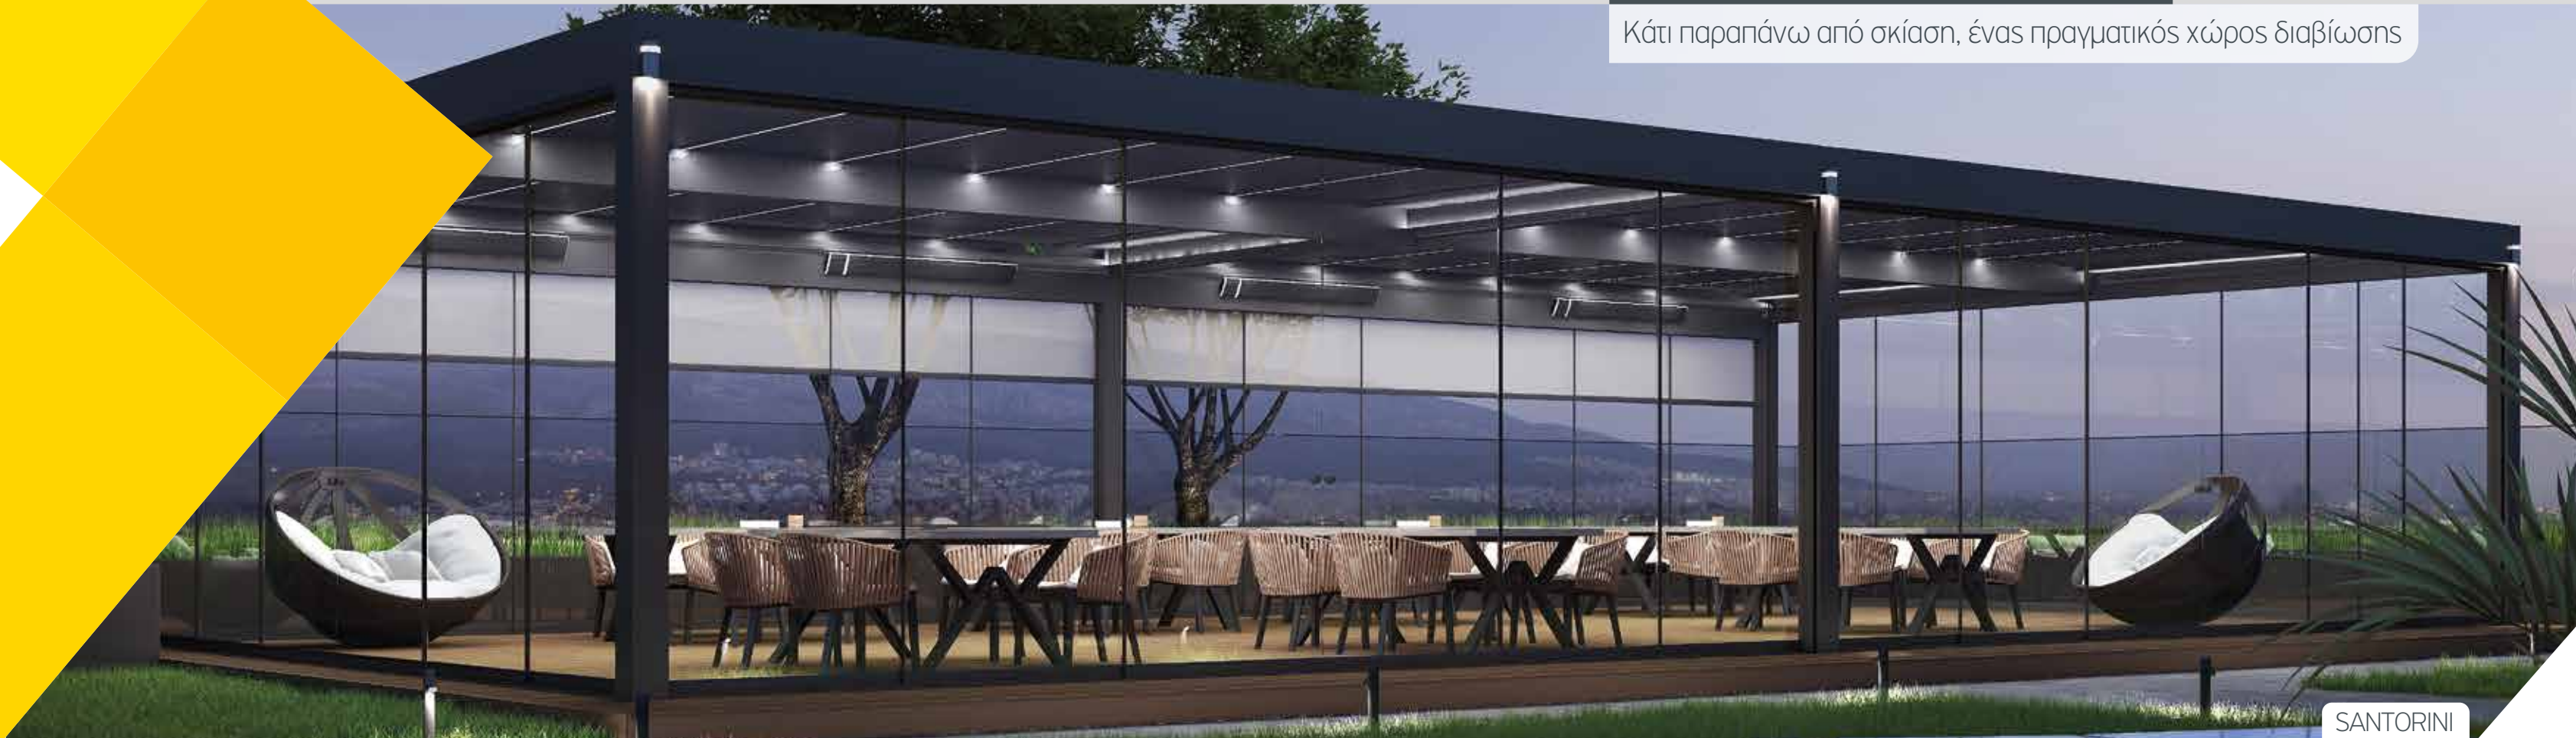

Όταν η σκίαση αποτελεί το βασικό κριτήριο επιλογής, τα μοντέλα CRETA, CORFU και NAXOS της σειράς SMARTIA PG120F προσφέρουν ευρεία ποικιλία σταθερών περγκόλων εξαιρετικής στιβαρότητας και αισθητικής.

Για την κάλυψη πιο σύνθετων αναγκών, τα μοντέλα MYKONOS και SANTORINI των σειρών PG120P και PG160P αντίστοιχα, προσφέρουν πλήρως αυτοματοποιημένες πέργκολες με ρυθμιζόμενη σκίαση, αποτελεσματική προστασία από τη βροχή και φυσικό εξαερισμό.

Ο συνδυασμός σταθερών και ρυθμιζόμενων περγκόλων προσφέρει ένα ιδανικό αποτέλεσμα. Υιοθετήστε βιοκλιματική λογική και εξηλιξτε τις πέργκολες με επιπρόσθετα στοιχεία για τη διαμόρφωση ιδανικών συνθηκών εξωτερικού χώρου. Επωφεληθείτε από τα ασύγκριτα πλεονεκτήματα του αλουμινίου και δώστε ένα σύγχρονο και ταυτόχρονα διαχρονικό σχεδιασμό στον εξωτερικό περιβάλλοντα χώρο σας.

Απολαύστε τη ζωή
στο εξωτερικό
του σπιτιού σας

More than a shading shelter,
a real living space

Κάτι παραπάνω από σκίαση, ένας πραγματικός χώρος διαβίωσης

The rotating louvers create a robust and adjustable (0-135°) shutter structure, protecting from sun radiation, regulating brightness and allowing natural ventilation. The sealed louvers can resist high wind loads and protect from heavy rain and snow (up to 300 Kg/m² and 2.0 m).