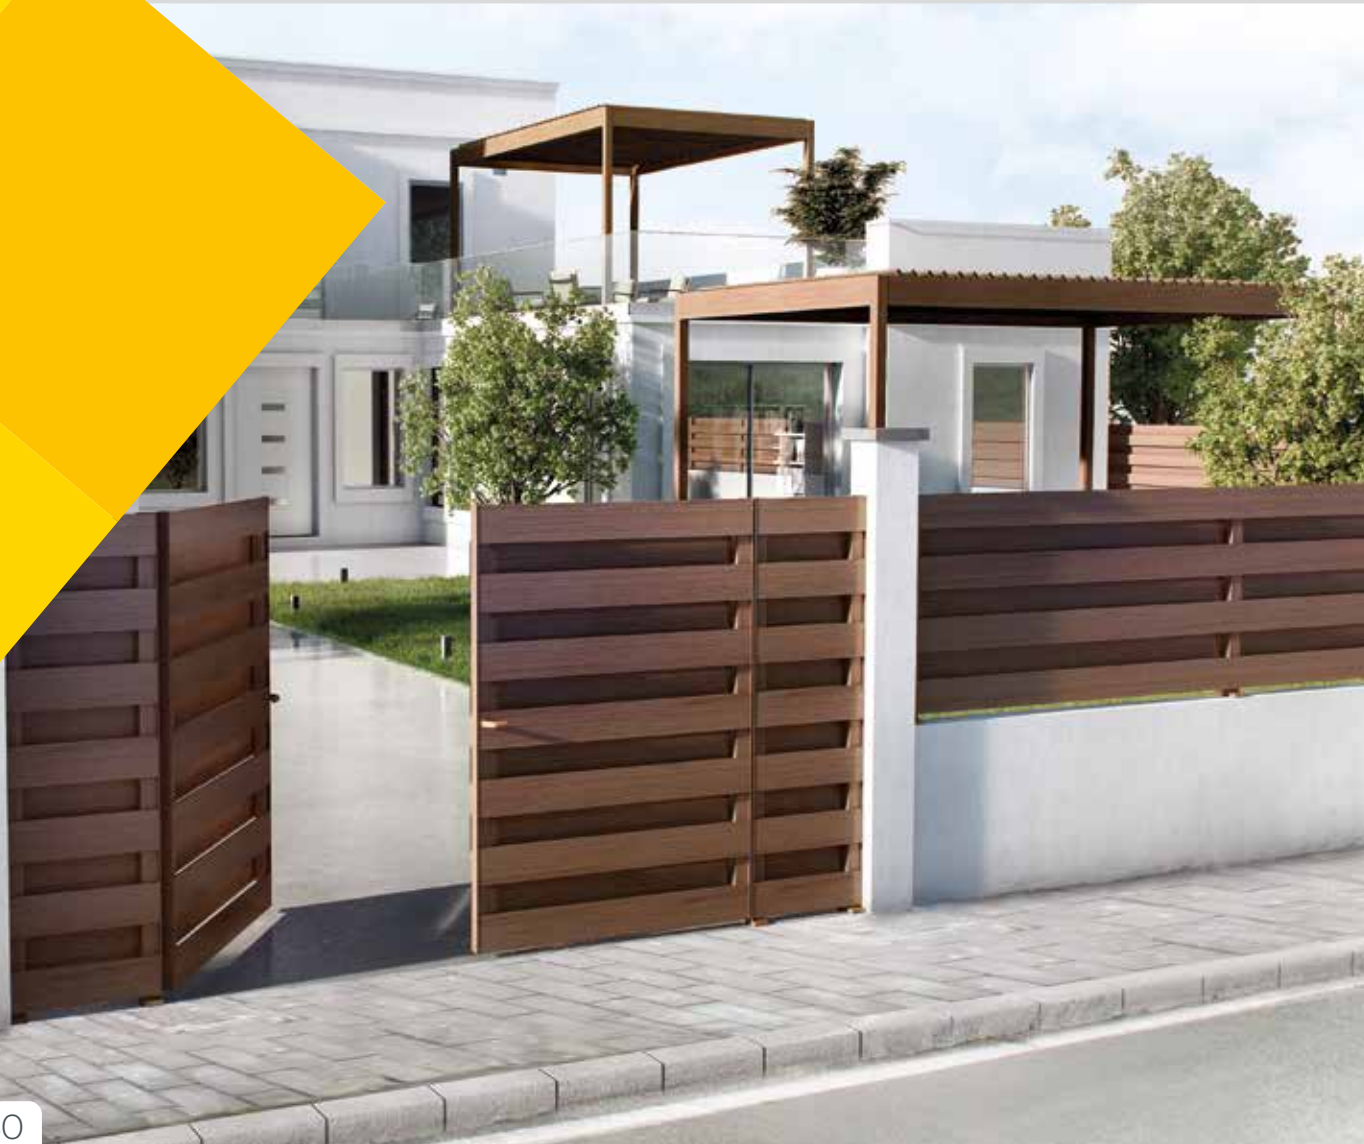

SMARTIA FC50