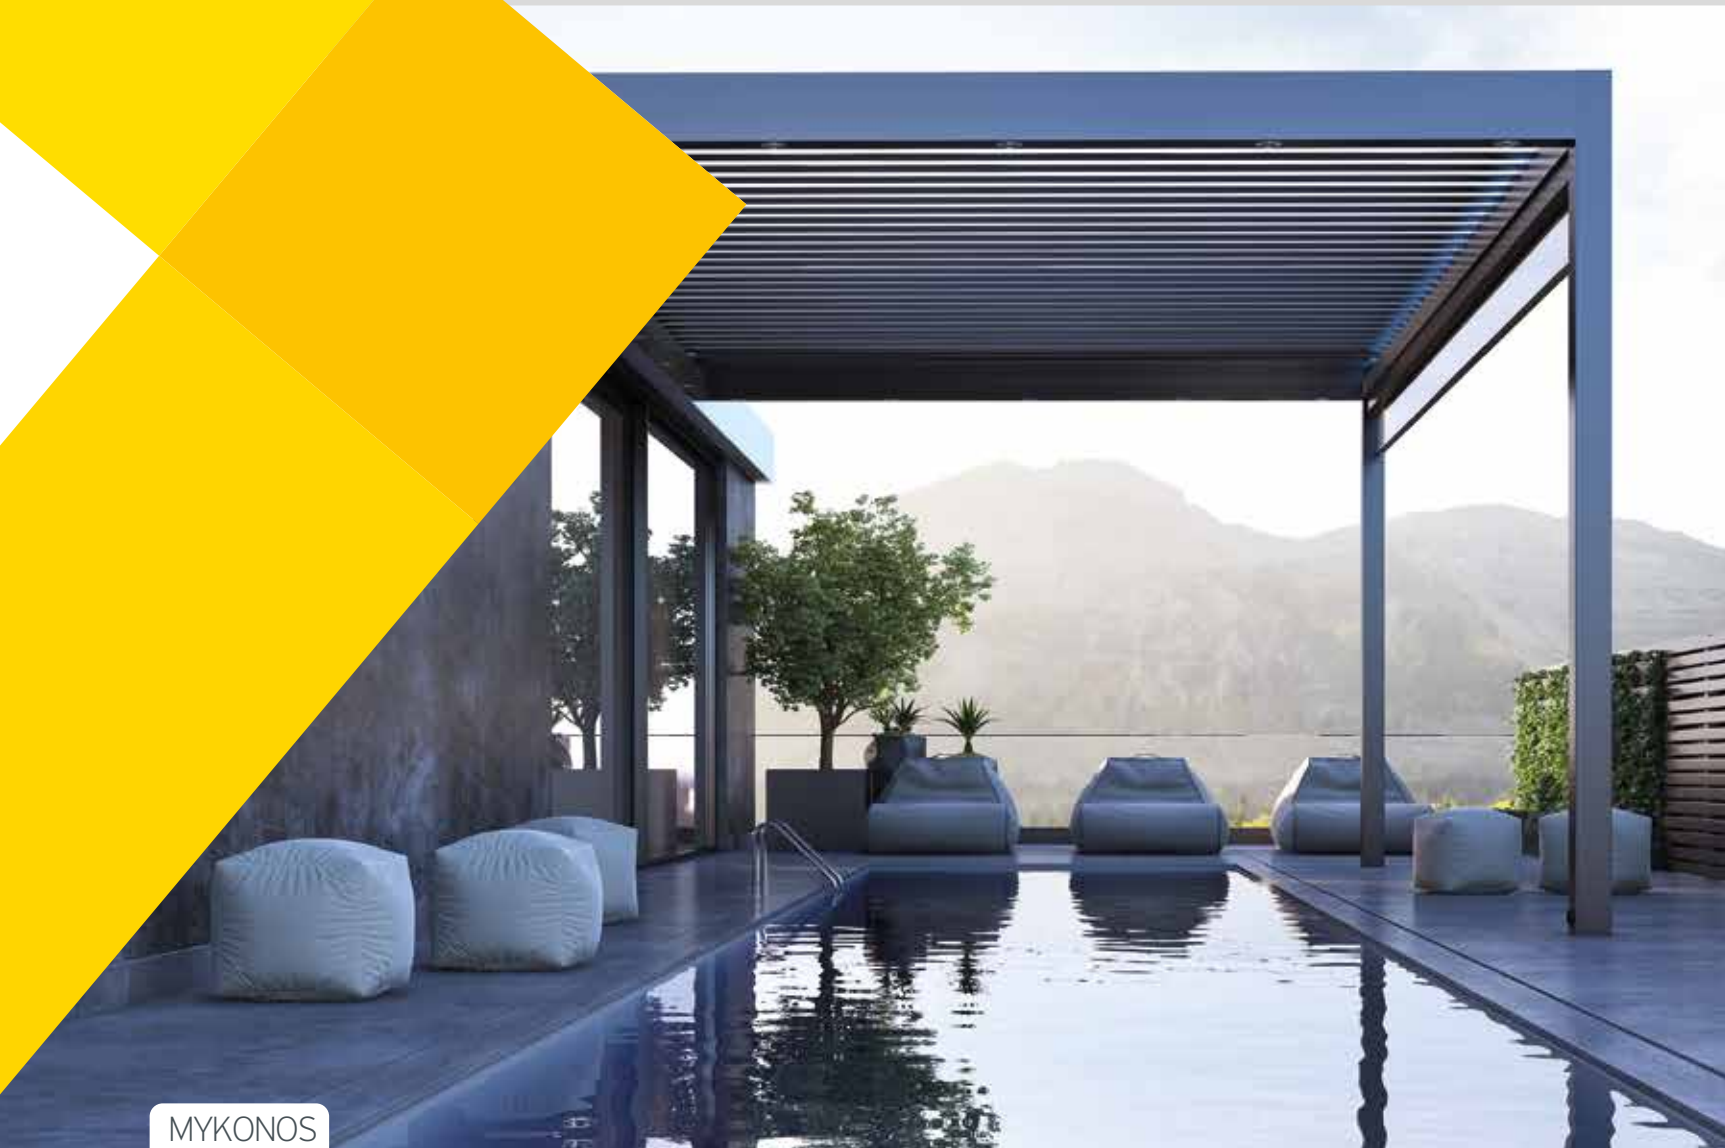

MYKONOS

Enjoy life outdoors

When shading is the main selection criterion, the models CRETA, CORFU and NAXOS of SMARTIA PG120F series, offer a wide variety of sturdy and attractive fixed pergolas to create stylish structures.

Moving further to a more sophisticated concept, the models MYKONOS and SANTORINI of SMARTIA PG120P and SMARTIA PG160P series, offer fully automated pergolas for controlled sun shading, effective rain protection and natural ventilation.

For an optimal outcome, combine fixed with adjustable pergolas. Adopt a bioclimatic concept and equip your pergolas with various supplementary elements to create perfect outdoor living conditions. Take advantage of aluminium's unparalleled attributes and provide a modern and timeless design to your outdoor environment.

Όταν η σκίαση αποτελεί το βασικό κριτήριο επιλογής, τα μοντέλα CRETA, CORFU και NAXOS της σειράς SMARTIA PG120F προσφέρουν ευρεία ποικιλία σταθερών περγκόλων εξαιρετικής στιβαρότητας και αισθητικής.

Για την κάλυψη πιο σύνθετων αναγκών, τα μοντέλα MYKONOS και SANTORINI των σειρών PG120P και PG160P αντίστοιχα, προσφέρουν πλήρως αυτοματοποιημένες πέργκολες με ρυθμιζόμενη σκίαση, αποτελεσματική προστασία από τη βροχή και φυσικό εξαερισμό.

Ο συνδυασμός σταθερών και ρυθμιζόμενων περγκόλων προσφέρει ένα ιδανικό αποτέλεσμα. Υιοθετήστε βιοκλιματική λογική και εξηλιξτε τις πέργκολες με επιπρόσθετα στοιχεία για τη διαμόρφωση ιδανικών συνθηκών εξωτερικού χώρου. Επωφεληθείτε από τα ασύγκριτα πλεονεκτήματα του αλουμινίου και δώστε ένα σύγχρονο και ταυτόχρονα διαχρονικό σχεδιασμό στον εξωτερικό περιβάλλοντα χώρο σας.

Απολαύστε τη ζωή
στο εξωτερικό
του σπιτιού σας